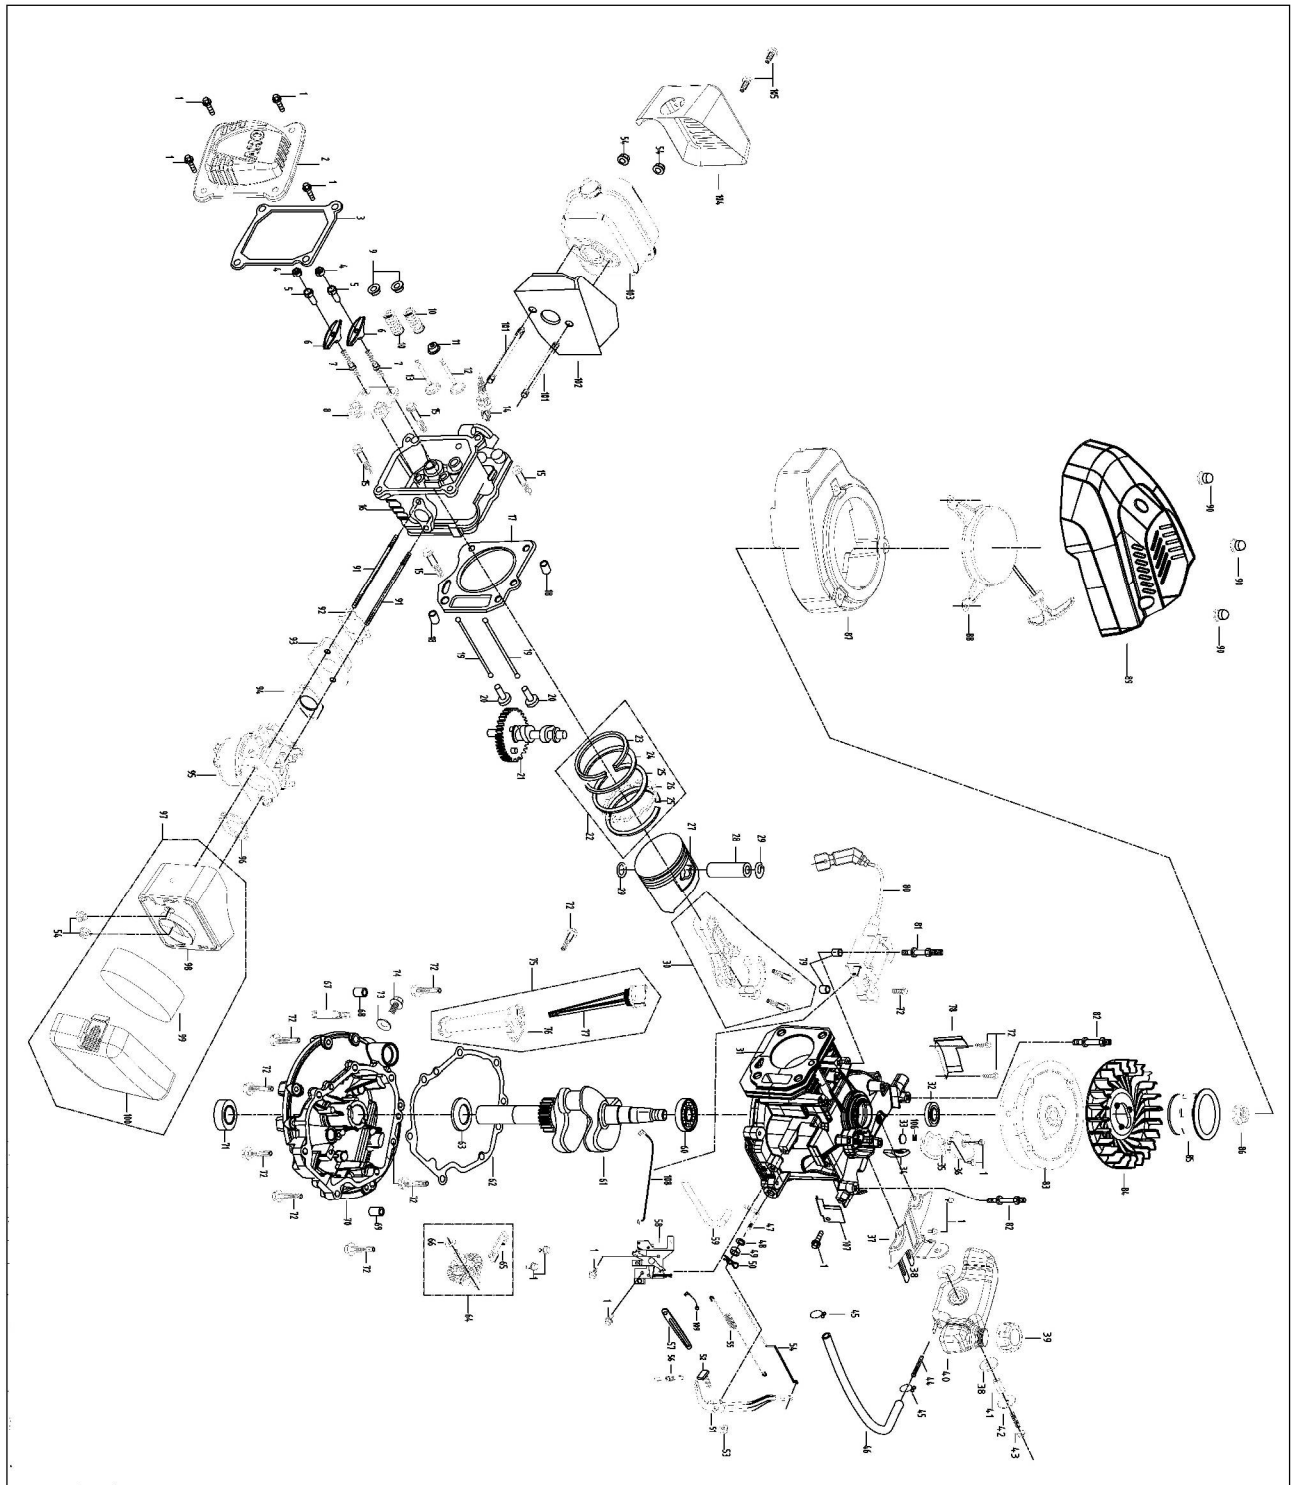

Exploded Diagram RPT4040

pozice	objednáací číslo	název
1	GBT16674-B6-12	šroub
2	DJ1P65F-11300-B	ventilové víko
3	DJ1P65F-11011-A	těsnění
4	DJ168F-13204-A	matice ventilu (zajišť.)
5	DJ168F-13203-A	matice ventilu (nast.)
6	DJ168F-13200-A	vahadlo
7	DJ168F-13202-A	šroub ventilu
8	DJ1P65F-13300-A	vodící deska
9	DJ168F-13004-A	miska pružiny
10	DJ168F-13003-A	pružina
11	DJ168F-13010-A	pouzdro
12	DJ1P65F-13001-A	ventil sací
13	DJ1P65F-13002-A	ventil výfukový
14	DJ1P65F-18500-B	svíčka zapalovací
15	GBT16674-B8-50	šroub M8x50
16	DJ1P65F-11200-A	hlava válce
17	DJ1P65F-11010-B	těsnění
18	DJ168F-11009-A	vodící vložka
19	DJ1P65F-13008-B	tyčka zdvihátka
20	DJ1P65F-13009-B	vodítko zdvih. tyčky
21	DJ1P65F-13100-B	vačková hřídel
22	DJ1P65F-12300-A	pístní kroužky (sada)
23	DJ1P65F-12301-A	pístní kroužek A
24	DJ1P65F-12302-A	pístní kroužek B
25	DJ1P65F-12304-A	pístní kroužek (olej)
26	DJ1P65F-12303-A	pístní kroužek (vlnitý)
27	DJ1P65F-12001-B	píst
28	DJ1P65F-12002-B	pístní čep
29	DJ1P65F-12003-A	pojistka píst. čepu
30	DJ1P65F-12200-B	ojnice kpl.
31	DJ1P65F-11100-B	kliková skříň
32	DJ1P65F-11044-A	simering
33	DJ1P65F-11021-A	vdušník
34	DJ1P65F-11023-A	filtr vzdušníku
35	DJ1P65F-11020-B	těsnění
36	DJ1P65F-11019-B	víko vzdušníku
37	DJ1P65F-14017-B	držák pal. nádrže
38	DJ1P65F-14304-A	podložka pryž.
39	DJ1P65F-14306-A	uzávěr pal. nádrže
40	DJ1P65F-14301-B	nádrž palivová
41	DJ1P65F-14305-A	pouzdro
42	DJ1P65F-14024-A	podložka
43	GBT16674-B8-45	šroub M8x45
44	DJ1P65F-14026-A	palivový filtr
45	DJ1P65F-11038-A	pérová pojistka
46	DJ1P65F-14007-D	palivové vedení
47	DJ1P65F-15001-A	hřídel
48	DJ168F-15002-A	podložka
49	DJ1P65F-15009-A	simering