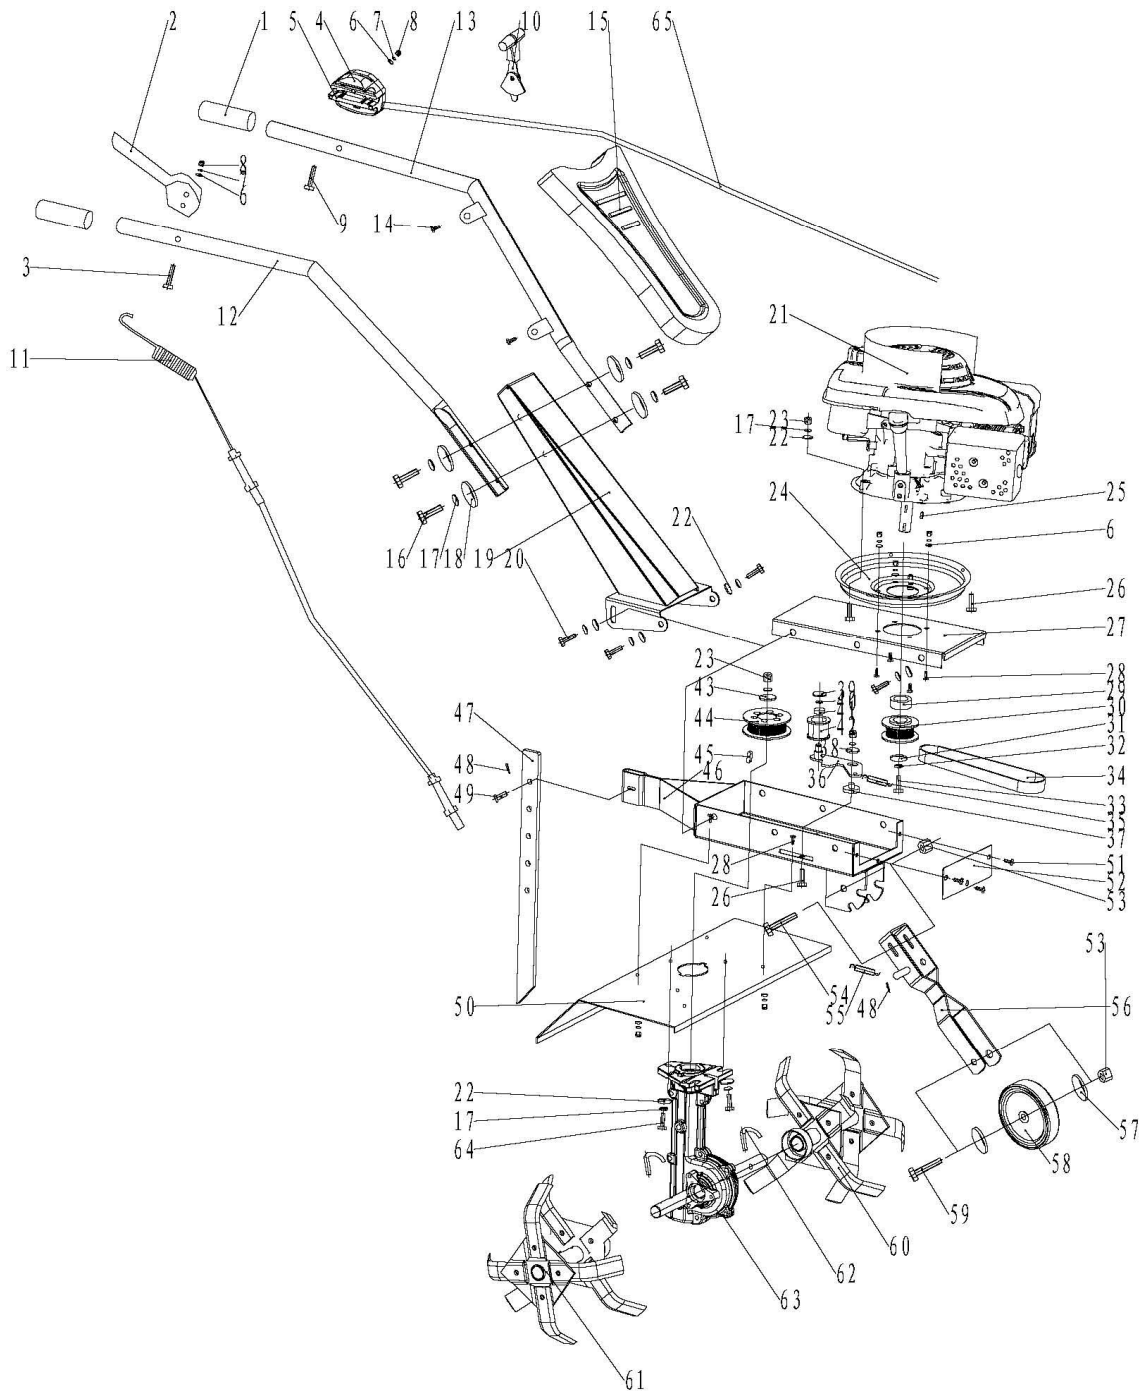

Exploded Diagram

RPT4040

RPT4040

Exploded Diagram RPT4040

pozice	obj. číslo dílu	název
1	MK240-1	návlek madla
2	MK240-2	páka
3	MK240-3	šroub M6x45
4	MK240-4	kryt levý
5	MK240-5	kryt pravý
6	MK240-6	podložka plochá
7	MK240-7	podložka pérová
8	MK240-8	matice M6
9	MK240-9	šroub M6x50
10	MK240-10	páčka
11	MK240-11	lanko spojky
12	MK240-12	madlo pravé
13	MK240-13	madlo levé
14	MK240-14	šroub M5x12
15	MK240-15	kryt
16	MK240-16	šroub M8x35
17	MK240-17	podložka pérová
18	MK240-18	podložka plochá
19	MK240-19	nosník madel
20	MK240-20	šroub M8x20
21	MK240-21	motor spal. kpl.
22	MK240-22	podložka plochá
23	MK240-23	matice M8
24	MK240-24	vana motoru
25	MK240-25	klínek
26	MK240-26	šroub M8x40
27	MK240-27	nosník motoru
28	MK240-28	šroub M6x16
29	MK240-29	vymezovací pouzdro
30	MK240-30	řemenice malá
31	MK240-31	podložka plochá
32	MK240-32	podložka pérová
33	MK240-33	šroub M8x1.25x35
34	MK240-34	klínový řemen
35	MK240-35	pružina
36	MK240-36	rameno
37	MK240-37	pouzdro
38	MK240-38	podložka plochá
39	MK240-39	pojistka
40	MK240-40	pojistka
41	MK240-41	ložisko
42	MK240-42	kladka napínací
43	MK240-43	podložka plochá
44	MK240-44	řemenice velká
45	MK240-45	klínek
46	MK240-46	nosník hlavní
47	MK240-47	trn
48	MK240-48	závlačka
49	MK240-49	čep

pozice	obj. číslo dílu	název
50	MK240-50	kryt bezp.
51	MK240-51	šroub M6x16
52	MK240-52	deska
53	MK240-53	matice M10
54	MK240-54	šroub M10x65
55	MK240-55	pružina
56	MK240-56	rameno
57	MK240-57	podložka plochá
58	MK240-58	kolo pojezdové
59	MK240-59	šroub
60	MK240-60	hákový nůž L
61	MK240-61	hákový nůž P
62	MK240-62	závlačka
63	MK240-63	převodovka
64	MK240-64	šroub M8x25
65	MK240-65	lanko